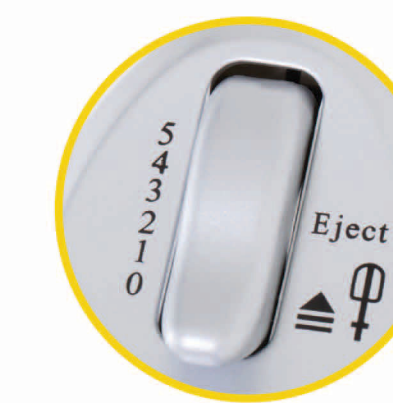

Model/Modelo: PHSM300

PREMIUM LEVELLA.

HAND AND STAND MIXER BATIDORA DE MANO Y PEDESTAL

- **4.5 QT Stainless Steel Bowl**
  Tazón de acero inoxidable de 4,3 L
- **5-Speed For Blending, Mixing And Kneading More Easily**
  5 Velocidades para batir, mezclar y amasar con mayor facilidad
- **With Push To Tilt/ Lower Button**
  Con botón para inclinar y bajar

300 W

www.premiumus.com

Model/Modelo: PHSM300

PREMIUM LEVELLA.

With push to tilt / lower button
Con botón para inclinar y bajar.

PREMIUM LEVELLA.

Power: 300 Watts
Potencia: 300 Vatios

www.premiumus.com

@premiumus @premiumapp premium_appliances

MADE IN CHINA
HECHO EN CHINA
HOUSEHOLD USE ONLY
SOLO PARA USO DOMESTICO
www.premiumus.com

ALWAYS READ THE INSTRUCTION MANUAL BEFORE USING
SIEMPRE LEA EL MANUAL DE INSTRUCCIONES ANTES DE USAR