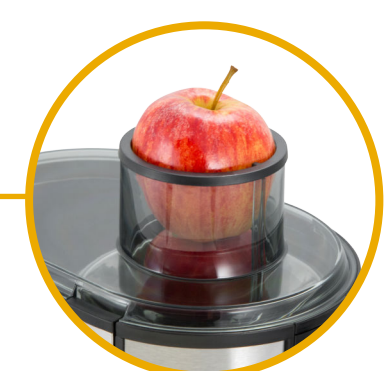

PREMIUM
LEVELLA

JUICER EXTRACTOR
EXTRACTOR DE JUGOS

400

POWERFUL
400 WATTS MOTOR
DE 400 WATTS

Modelo/Modelo: PJ648

Model/ Modelo: PJ648

PREMIUM
LEVELLA

Scan me
Escanéame

PREMIUM
LEVELLA

11.8 oz. Juice Jug
Jarra de zumo de 350 ml

www.premiumus.com

@premiumus @premiumapp premium_appliances

Model/ Modelo: PJ648

PREMIUM
LEVELLA

JUICER EXTRACTOR
EXTRACTOR DE JUGOS

- Stainless Steel Filter Basket
  And Blade Assembly
  Filtro y cuchillas de acero inoxidable
- 2 Speeds For Higher Juice
  Output
  2 Velocidades para mayor salida de zumo
- Removable 40.5 oz Pulp
  Collector
  Colector de pulpa removible de 1.2 L

400

www.premiumus.com

PREMIUM
LEVELLA

Power: 400 Watts
Potencia: 400 Vatios

292mm

257mm

178mm

MADE IN CHINA
HECHO EN CHINA
HOUSEHOLD USE ONLY
SOLO PARA USO DOMESTICO

www.premiumus.com